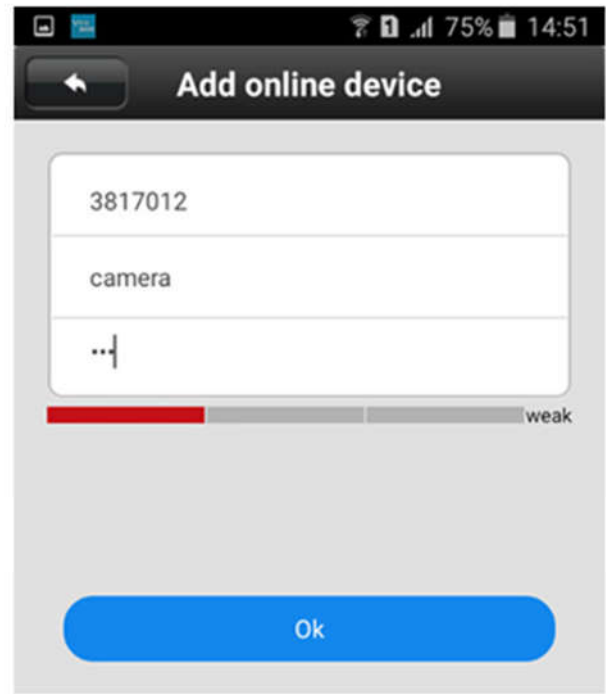

.....

.....

Register

Bước 4: Nhập email của bạn và mật khẩu để đăng kí

Bước 5: Chọn biểu tượng dấu cộng "+" và chọn "Manual Add" để nhập ID và Password

Bước 6: Dòng 1: Nhập ID của camera
Dòng 2: Nhập "camera" - Dòng 3: Nhập password