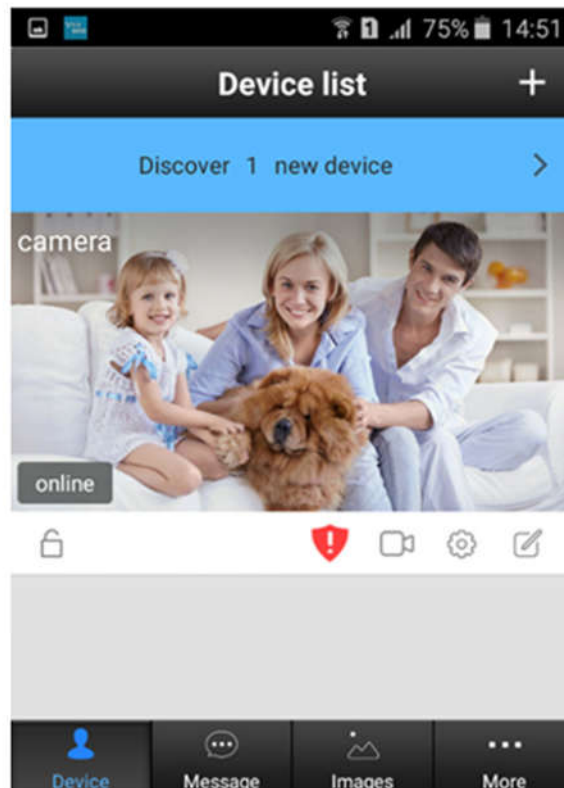

HƯỚNG DẪN XEM DEMO CAMERA HOME IP Eco-922IP TRÊN DI ĐỘNG

Yoosee
XXX
3+

CÀI ĐẶT

100 NGHIN
Tải xuống

3,5
1.036

Công cụ

Tương tự

Yoosee là một thế hệ mới của sản phẩm nhà thông minh được thiết kế APP miễn phí.

.....

.....

Register

Bước 4: Nhập email của bạn và mật khẩu để đăng kí

Bước 5: Chọn biểu tượng dấu cộng "+" và chọn "Manual Add" để nhập ID và Password

Bước 6: Dòng 1: Nhập ID của camera
Dòng 2: Nhập "camera" - Dòng 3: Nhập password