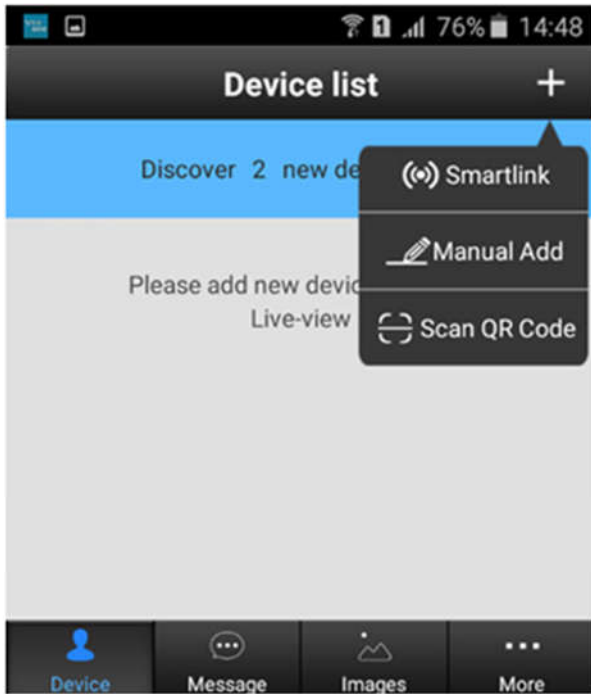

HƯỚNG DẪN XEM DEMO CAMERA HOME IP Eco-922IP TRÊN DI ĐỘNG

Yoosee
XXX
3+

CÀI ĐẶT

100 NGHIN
Tải xuống

3,5
1.036

Công cụ

Tương tự

Yoosee là một thế hệ mới của sản phẩm nhà thông minh được thiết kế APP miễn phí.

[Forget your password?](#)

Bước 2: Mở ứng dụng Yoosee và chọn mục "Register" để đăng kí

Register

By Mobile By Email

Next

Bước 3: Chọn "By Email" để đăng kí

Register Guide

lan@questekvn.com

.....

.....

Register

Bước 4: Nhập email của bạn và mật khẩu để đăng kí

Bước 5: Chọn biểu tượng dấu cộng "+" và chọn "Manual Add" để nhập ID và Password

Bước 6: Dòng 1: Nhập ID của camera
Dòng 2: Nhập "camera" - Dòng 3: Nhập password